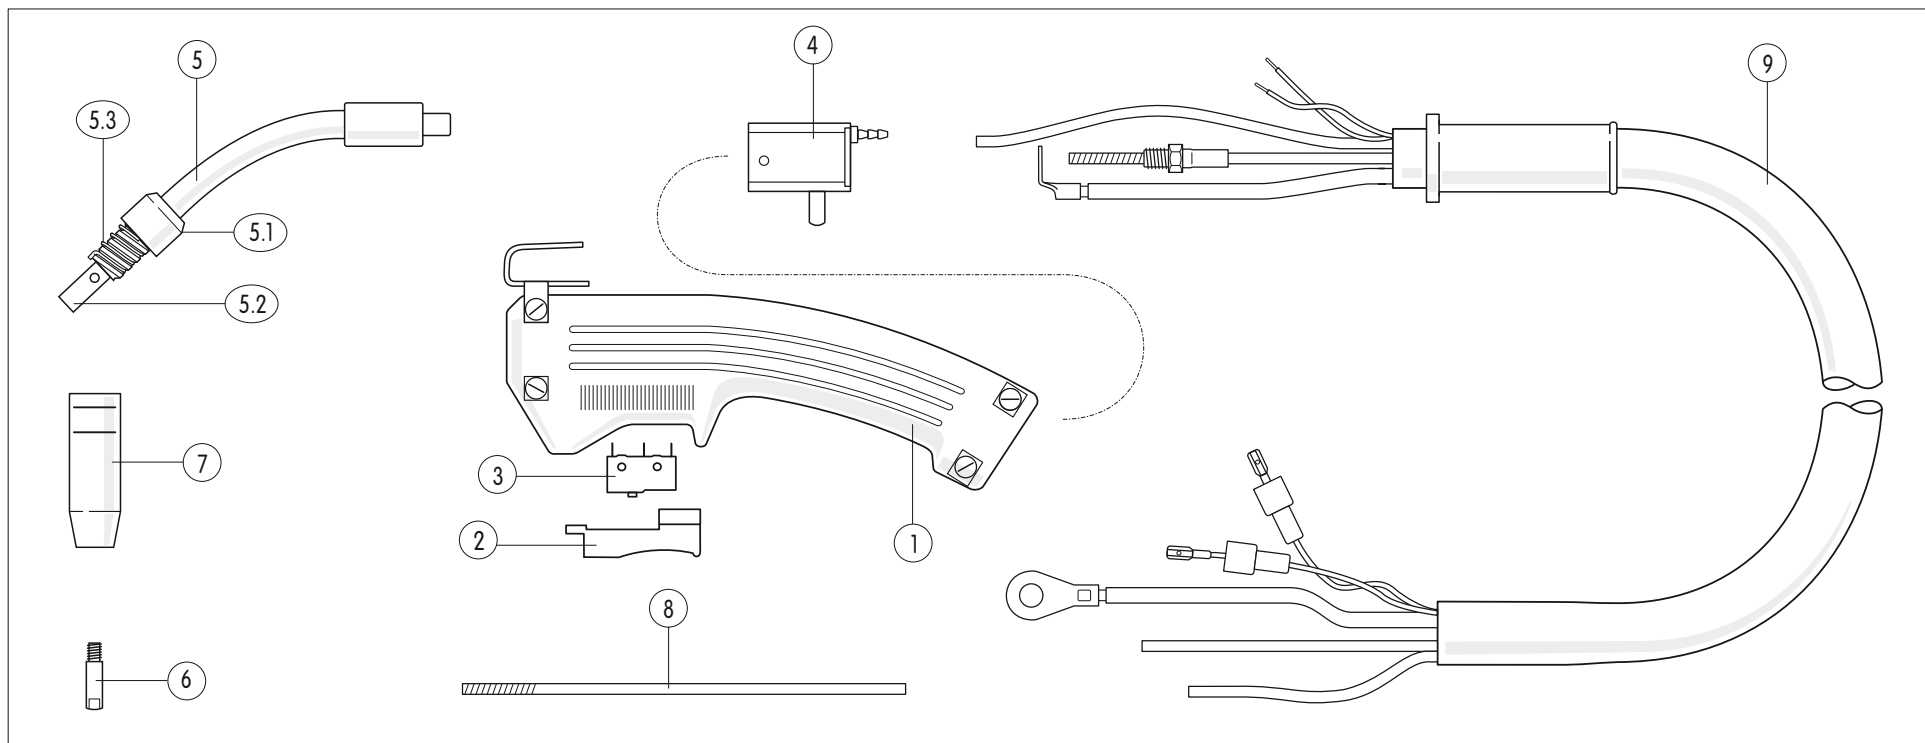

# TW-14

## Uchwyt spawalniczy TW-14

Uchwyt spawalniczy TW-14 2m	MAW000602
Uchwyt spawalniczy TW-14 3m	7811888

## Uchwyt spawalniczy TW-14 - części zamienne

			Nr katalogowy TECWELD	Odpowiednik wg TB*	Odpowiednik wg BINZEL*
1		Rękojeść TW-14	MAC001211		
2		Przycisk TW-14	MAC001215		
3		Mikrowyłącznik TW-14	MAC001214		
4		Zawór gazowy TW-14	MAC00121		
5		Palnik TW-14	MAC00111		
5.1		Izolator TW-14	MAC01019		
5.2		Łącznik prądowy ze sprężyną TW-14 lewy	MAC00171		
5.3		Sprężyna łącznika TW-14	MAC01071	102P002011	002.0058
6		Końcówka prądowa M6x25 Ø 0.6	MAC0103	340P061073	140.0008
		Końcówka prądowa M6x25 Ø 0.8	MAC0104	340P081073	140.0059
		Końcówka prądowa M6x25 Ø 1.0	MAC0105	340P101073	140.0253
		Końcówka prądowa M6x25 Ø 1.2	MAC0106	340P121073	140.0387
		Końcówka prądowa M6x25 Ø 1.6	MAC01061	340P161073	
		Końcówka prądowa CuCrZr M6x25 Ø 0.6	MAC0103Cr		140.0855
		Końcówka prądowa CuCrZr M6x25 Ø 0.8	MAC0104Cr		140.0062
		Końcówka prądowa CuCrZr M6x25 Ø 1.0	MAC0105Cr		140.0256
		Końcówka prądowa CuCrZr M6x25 Ø 1.2	MAC0106Cr		
		Końcówka prądowa CuCrZr M6x25 Ø 1.6	MAC01061Cr		
6		Końcówka prądowa M6x25 Ø 0.8Al	MAC0104Al	341P081073	141.0002
		Końcówka prądowa M6x25 Ø 1.0Al	MAC0105Al	341P101073	141.0007
		Końcówka prądowa M6x25 Ø 1.2Al	MAC0106Al	341P121073	
7		Dysza gazowa stożkowa TW-15	MAC0102	345P012002	145.0075
		Dysza gazowa prosta TW-15	MAC01021	345P011002	145.0041
8		Wkład stalowy TW-14	MAC00041		
9		Komplet przewodów**			