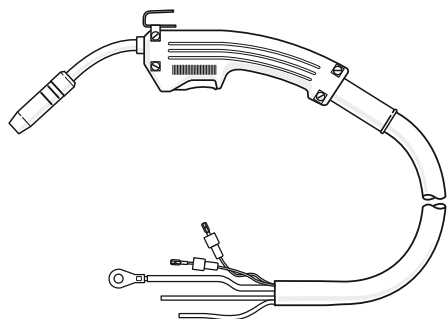

## Uchwyt spawalniczy TW-14

Uchwyt spawalniczy TW-14 2m	MAW000602
Uchwyt spawalniczy TW-14 3m	7811888

## Uchwyt spawalniczy TW-14 - części zamienne

			Nr katalogowy TECWELD	Odpowiednik wg TB*	Odpowiednik wg BINZEL*
1		Rękojeść TW-14	MAC001211		
2		Przycisk TW-14	MAC001215		
3		Mikrowyłącznik TW-14	MAC001214		
4		Zawór gazowy TW-14	MAC00121		
5		Palnik TW-14	MAC00111		
5.1		Izolator TW-14	MAC01019		
5.2		Łącznik prądowy ze sprężyną TW-14 lewy	MAC00171		
5.3		Sprężyna łącznika TW-14	MAC01071	102P002011	002.0058
6		Końcówka prądowa M6x25 Ø 0.6	MAC0103	340P061073	140.0008
		Końcówka prądowa M6x25 Ø 0.8	MAC0104	340P081073	140.0059
		Końcówka prądowa M6x25 Ø 1.0	MAC0105	340P101073	140.0253
		Końcówka prądowa M6x25 Ø 1.2	MAC0106	340P121073	140.0387
		Końcówka prądowa M6x25 Ø 1.6	MAC01061	340P161073	
		Końcówka prądowa CuCrZr M6x25 Ø 0.6	MAC0103Cr		140.0855
		Końcówka prądowa CuCrZr M6x25 Ø 0.8	MAC0104Cr		140.0062
		Końcówka prądowa CuCrZr M6x25 Ø 1.0	MAC0105Cr		140.0256
		Końcówka prądowa CuCrZr M6x25 Ø 1.2	MAC0106Cr		
		Końcówka prądowa CuCrZr M6x25 Ø 1.6	MAC01061Cr		
6		Końcówka prądowa M6x25 Ø 0.8Al	MAC0104Al	341P081073	141.0002
		Końcówka prądowa M6x25 Ø 1.0Al	MAC0105Al	341P101073	141.0007
		Końcówka prądowa M6x25 Ø 1.2Al	MAC0106Al	341P121073	
7		Dysza gazowa stożkowa TW-15	MAC0102	345P012002	145.0075
		Dysza gazowa prosta TW-15	MAC01021	345P011002	145.0041
8		Wkład stalowy TW-14	MAC00041		
9		Komplet przewodów**			