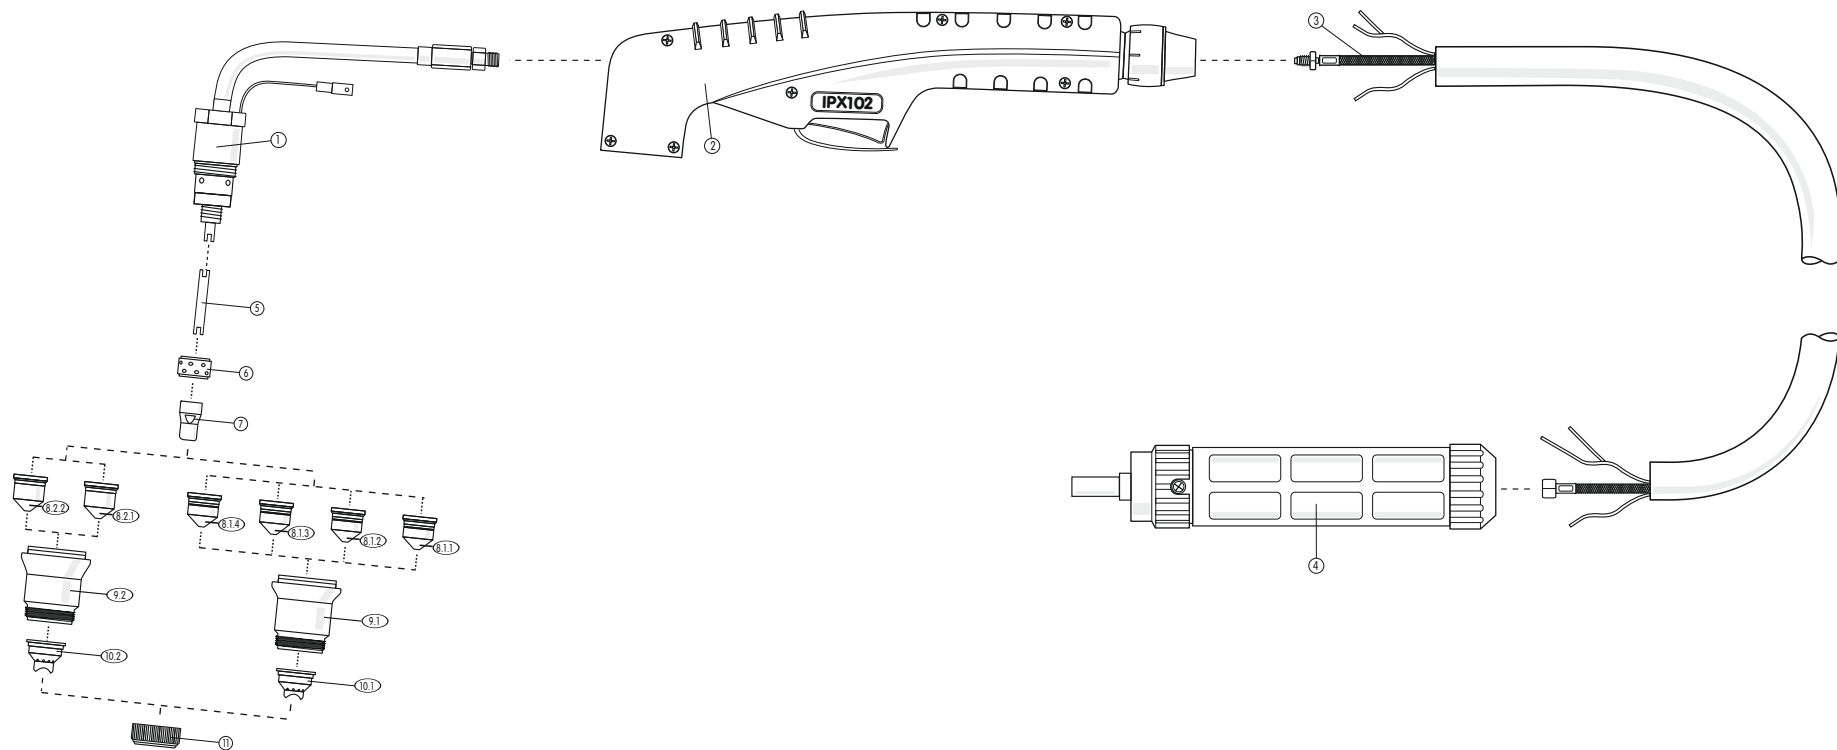

IPX102 EURO

Ręczny uchwyty do cięcia plazmą chłodzony powietrzem IPX102 EURO

Części zamienne:

Nr	Opis	Nr katalogowy
1	Główka palnika	7811910
2	Rękojeść	---
3	Zespół przewodów	---
4	Wtyk EURO	---
5	Dyfuzor	7811898
6	Pierścień zawirowujący	7811900
7	Elektroda	7811899

Nr	Opis	Nr katalogowy
8.1.1	Dysza 1.0 40A	7811903
8.1.2	Dysza 1.1 50A	7811904
8.1.3	Dysza 1.2 60A	7811905
8.1.4	Dysza 1.4 80A	7811906
8.2.1	Dysza 1.6 100A	7811901
8.2.2	Dysza 1.8 120A	7811902
9.1	Tulejka ochronna 40-80A	7811908

Nr	Opis	Nr katalogowy
9.2	Tulejka ochronna 80-120A	7811907
10.1	Pierścień dystansowy 40-80A	7812081
10.2	Pierścień dystansowy 100A	7812195
11	Pierścień mocujący	7811909
Kompletny uchwyty IPX102 6m EURO		7812080