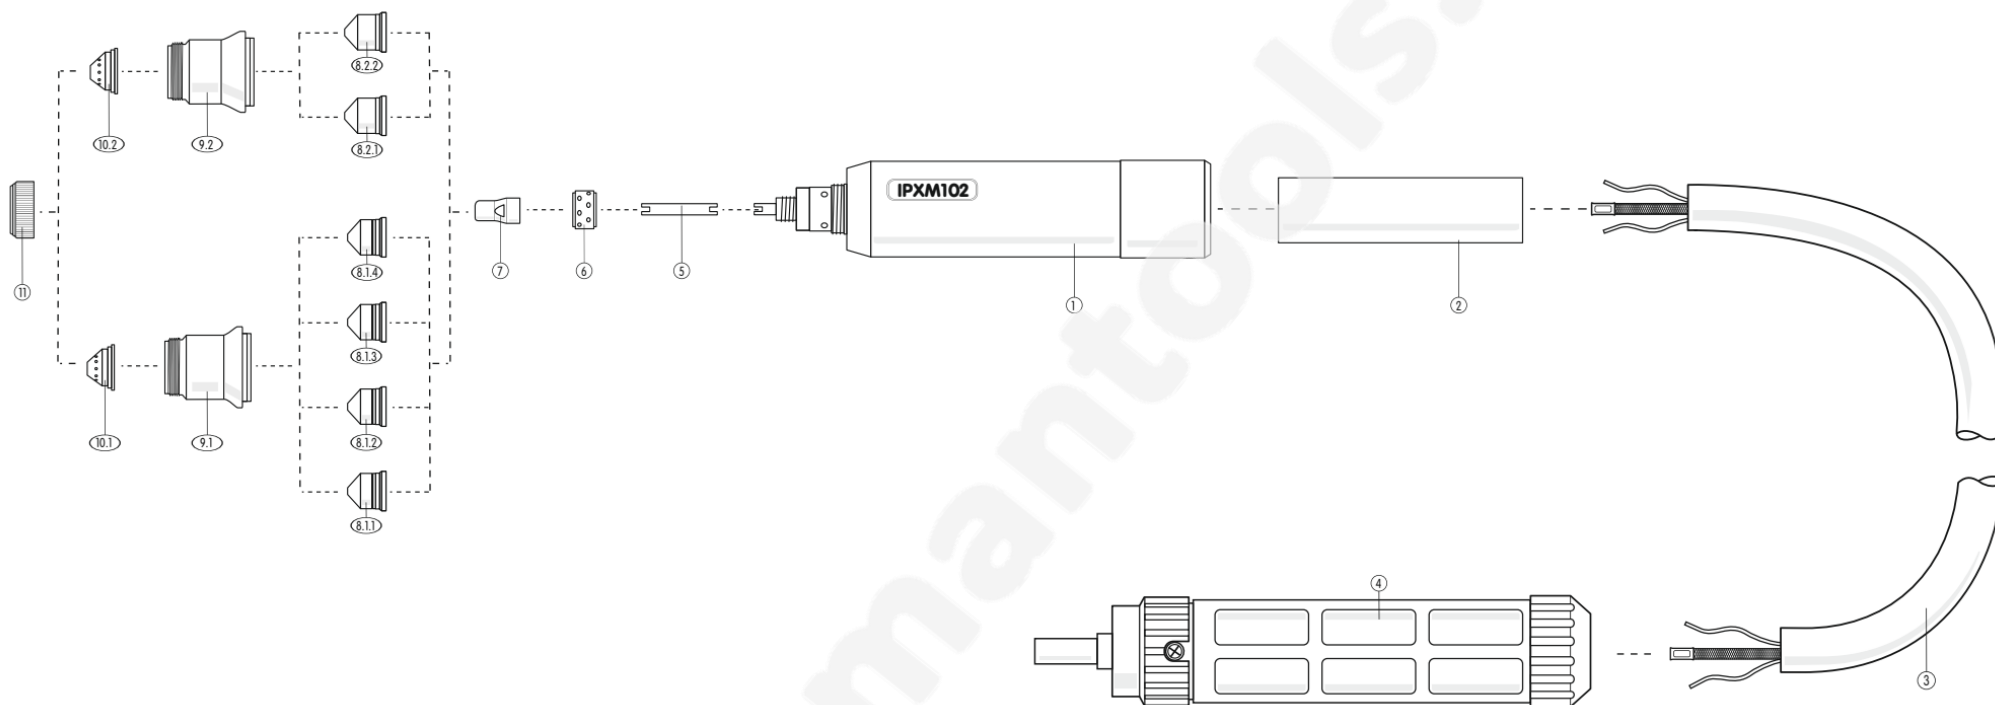

IPXM102 EURO

Strojní plazmový hořák chlazený vzduchem IPXM102 EURO

Č.	Název	Katalogové číslo	Č.	Název	Katalogové číslo	Č.	Název	Katalogové číslo
1	Hlava hořáku	7811910	8.1.1	Tryska 1.0 40A	7811903	9.2	Ochranné pouzdro 80-120A	7811907
2	Držák	---	8.1.2	Tryska 1.1 50A	7811904	10.1	Distanční prsteneček 40-80A	7811913
3	Koax.kabel	---	8.1.3	Tryska 1.2 60A	7811905	10.2	Distanční prsteneček 80-120A	7811912
4	EURO konektor	---	8.1.4	Tryska 1.4 80A	7811906	11	Upínací kroužek	7811909
5	Difuzor	7811898	8.2.1	Tryska 1.6 100A	7811901	Kompletní hořák IPXM102 9m EURO		7811933
6	Vířivý kroužek	7811900	8.2.2	Tryska 1.8 120A	7811902			
7	Elektroda	7811899	9.1	Ochranné pouzdro 40-80A	7811908			