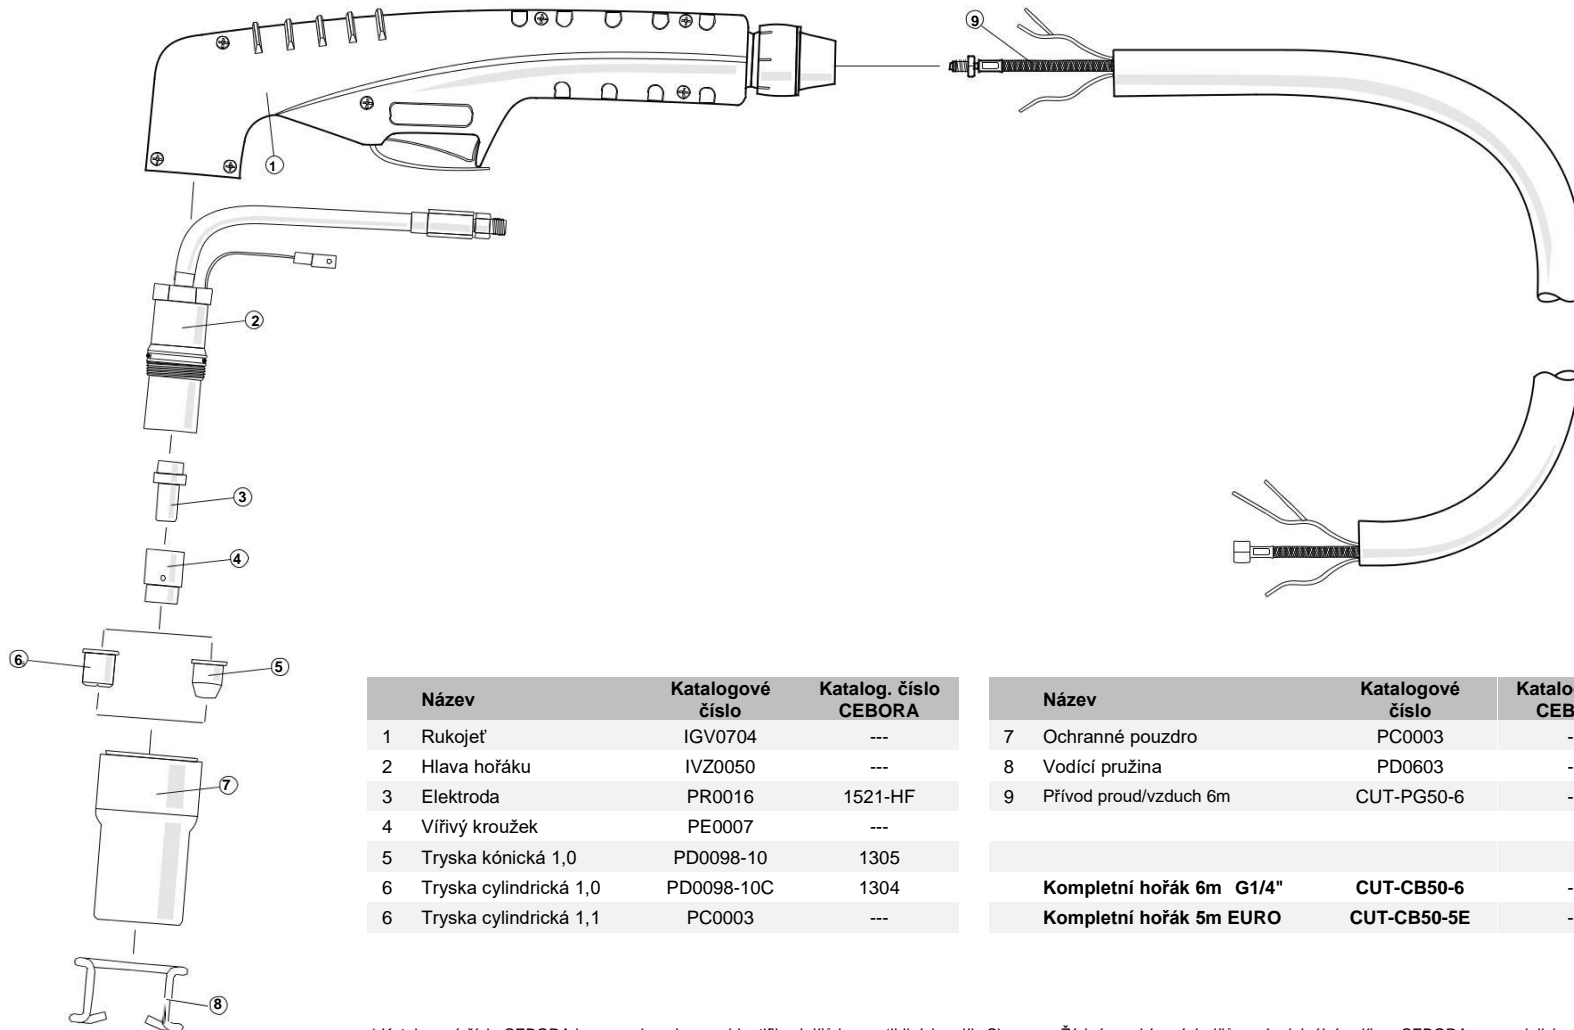

CB-50 G1/4"

Plazmový hořák chlazený vzduchem CB-50 G1/4"

Název	Katalogové číslo	Katalog. číslo CEBORA
1 Rukojeť	IGV0704	---
2 Hlava hořáku	IVZ0050	---
3 Elektroda	PR0016	1521-HF
4 Vířivý kroužek	PE0007	---
5 Tryska kónická 1,0	PD0098-10	1305
6 Tryska cylindrická 1,0	PD0098-10C	1304
6 Tryska cylindrická 1,1	PC0003	---

Název	Katalogové číslo	Katalog. číslo CEBORA
7 Ochranné pouzdro	PC0003	---
8 Vodicí pružina	PD0603	---
9 Přívod proud/vzduch 6m	CUT-PG50-6	---
Kompletní hořák 6m G1/4"	CUT-CB50-6	---
Kompletní hořák 5m EURO	CUT-CB50-5E	---

* Katalogová čísla CEBORA jsou uvedena jen pro identifikaci dílů kompatibilních s díly Sherman. Žádný z nabízených dílů není originálním dílem CEBORA, pouze jejich náhradami.